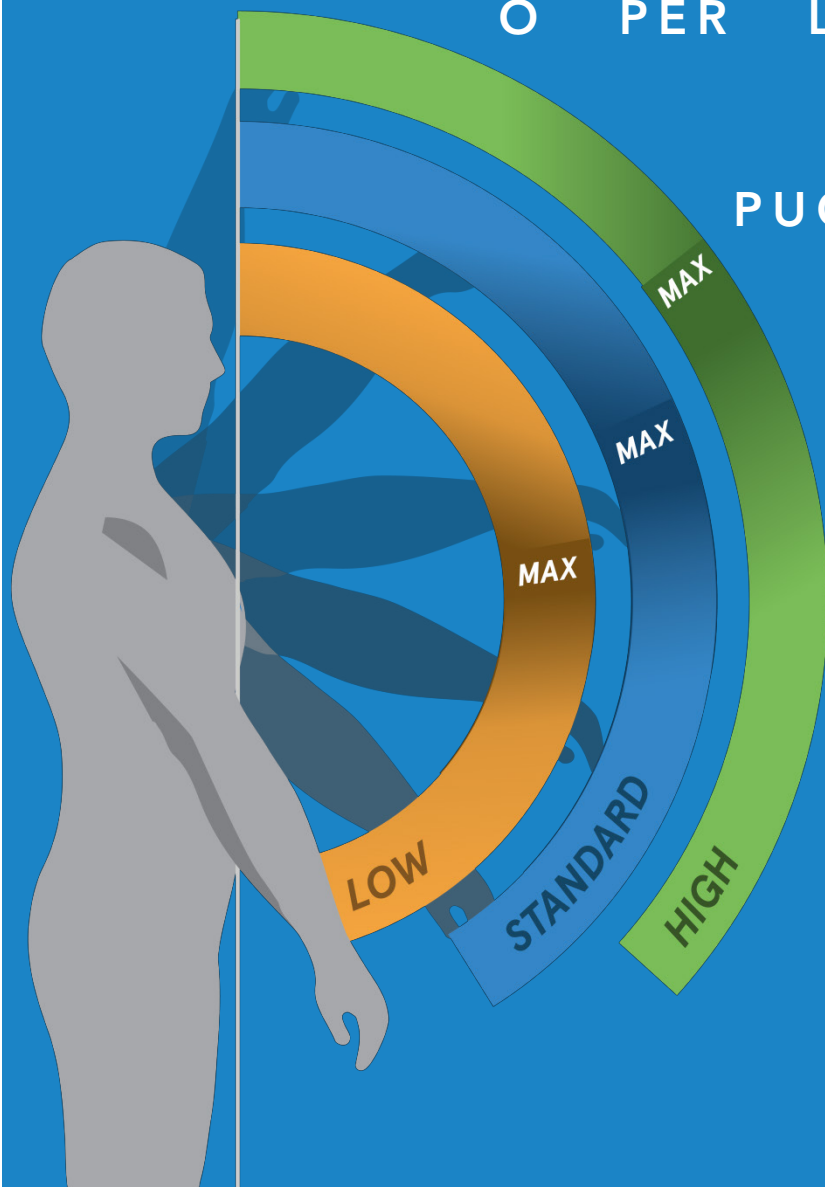

Ekso Bionics 2017
All Rights Reserved

WORKING AS
ONE

eksoworks

ALLESTIMENTO
VEICOLI SPECIALI

EksoVest è un' esoscheletro degli arti superiori che supporta le braccia dei lavoratori per assisterli in compiti che vanno dall'altezza del torace alla testa.

Leggero e poco ingombrante è particolarmente comodo da indossare in tutte le condizioni, consentendo libertà di movimento.

APPLICAZIONI PRIMARIE

- Montaggio automobilistico
- Montaggio aereo spaziale
- Produzione e movimentazione
- Perforazione levigatura sabbiatura
- Installazione e manutenzione di impianti idraulici e HVAC
- Manutenzione impianti elettrici

QUALSIASI COMPITO CHE RICHIEDE
AI LAVORATORI DI SOLLEVARE LE
LORO BRACCIA AL LIVELLO DEL
PETTO, PER MOLTE RIPETIZIONI

O PER LUNGA DURATA,

PUÒ VANTAGGIARE

DELL'AIUTO

FORNITO

DALL'EKSOVEST

COMPONENTI

Component Identifier	Component Name
A	Arm Cuff Plate
B	Actuator Spring
C	ON/OFF Switch and Tether
D	Actuator Activation Zone Indicator
E	Actuator
F	Links
G	Torso Plate and Mesh
H	Torso Tubes (bottom, middle, top)
I	Walst Plate