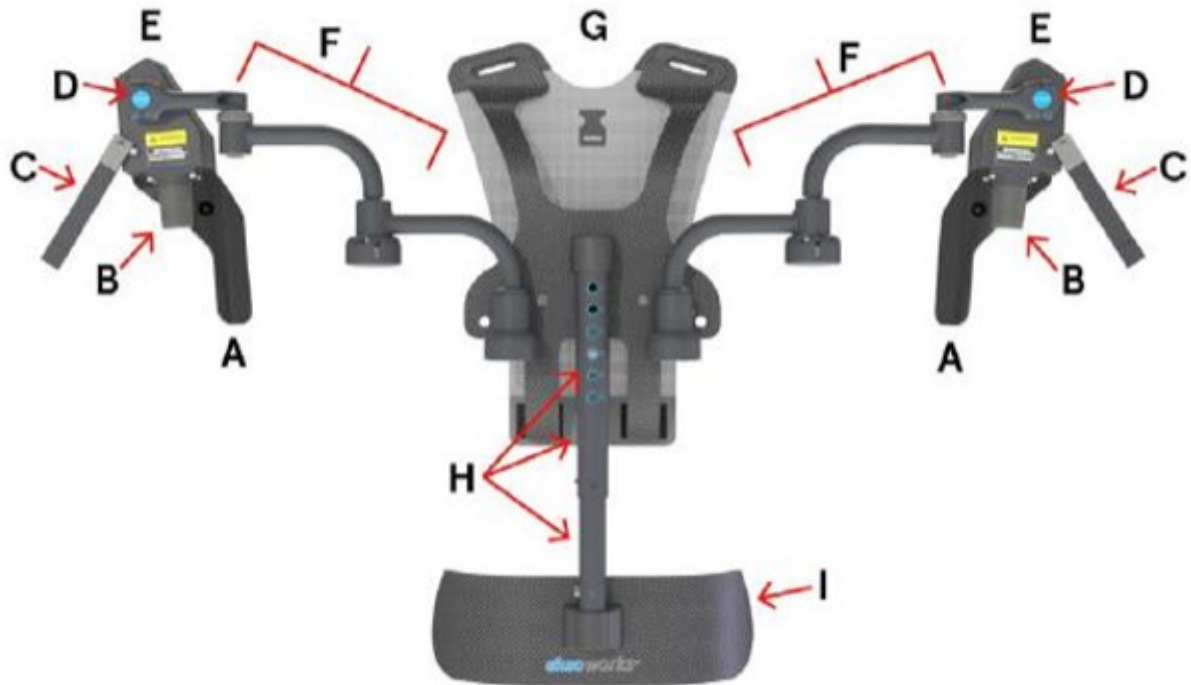

Ekso Bionics 2017
All Rights Reserved

WORKING AS
ONE

eksoworks

ALLESTIMENTO
VEICOLI SPECIALI

EksoVest è un' esoscheletro degli arti superiori che supporta le braccia dei lavoratori per assisterli in compiti che vanno dall'altezza del torace alla testa.

Leggero e poco ingombrante è particolarmente comodo da indossare in tutte le condizioni, consentendo libertà di movimento.

APPLICAZIONI PRIMARIE

- Montaggio automobilistico
- Montaggio aereo spaziale
- Produzione e movimentazione
- Perforazione levigatura sabbiatura
- Installazione e manutenzione di impianti idraulici e HVAC
- Manutenzione impianti elettrici

QUALSIASI COMPITO CHE RICHIEDE
AI LAVORATORI DI SOLLEVARE LE
LORO BRACCIA AL LIVELLO DEL
PETTO, PER MOLTE RIPETIZIONI

O PER LUNGA DURATA,

PUÒ VANTAGGIARE

DELL'AIUTO

FORNITO

DALL'EKSOVEST

COMPONENTI

Component Identifier	Component Name
A	Arm Cuff Plate
B	Actuator Spring
C	ON/OFF Switch and Tether
D	Actuator Activation Zone Indicator
E	Actuator
F	Links
G	Torso Plate and Mesh
H	Torso Tubes (bottom, middle, top)
I	Walst Plate