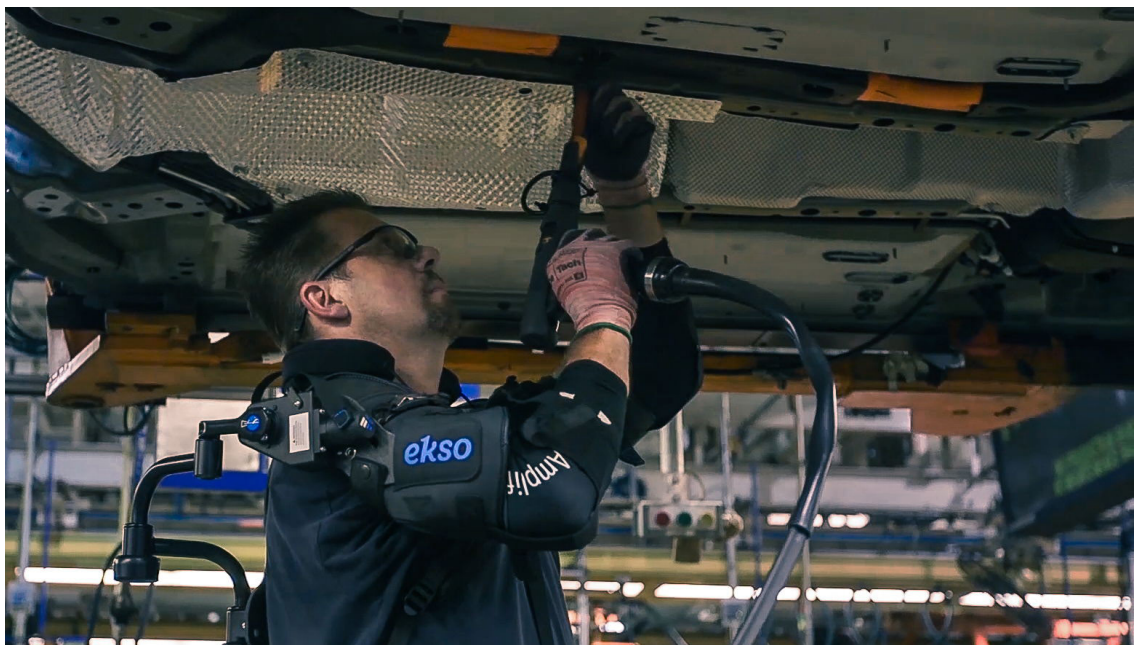

Ekso Bionics 2017
All Rights Reserved

WORKING AS
ONE

eksoworks

ALLESTIMENTO
VEICOLI SPECIALI

EksoVest è un' esoscheletro degli arti superiori che supporta le braccia dei lavoratori per assisterli in compiti che vanno dall'altezza del torace alla testa.

Leggero e poco ingombrante è particolarmente comodo da indossare in tutte le condizioni, consentendo libertà di movimento.

APPLICAZIONI PRIMARIE

- Montaggio automobilistico
- Montaggio aereo spaziale
- Produzione e movimentazione
- Perforazione levigatura sabbiatura
- Installazione e manutenzione di impianti idraulici e HVAC
- Manutenzione impianti elettrici

QUALSIASI COMPITO CHE RICHIEDE
AI LAVORATORI DI SOLLEVARE LE
LORO BRACCIA AL LIVELLO DEL
PETTO, PER MOLTE RIPETIZIONI

O PER LUNGA DURATA,

PUÒ VANTAGGIARE

DELL'AIUTO

FORNITO

DALL'EKSOVEST

COMPONENTI

Component Identifier	Component Name
A	Arm Cuff Plate
B	Actuator Spring
C	ON/OFF Switch and Tether
D	Actuator Activation Zone Indicator
E	Actuator
F	Links
G	Torso Plate and Mesh
H	Torso Tubes (bottom, middle, top)
I	Walst Plate